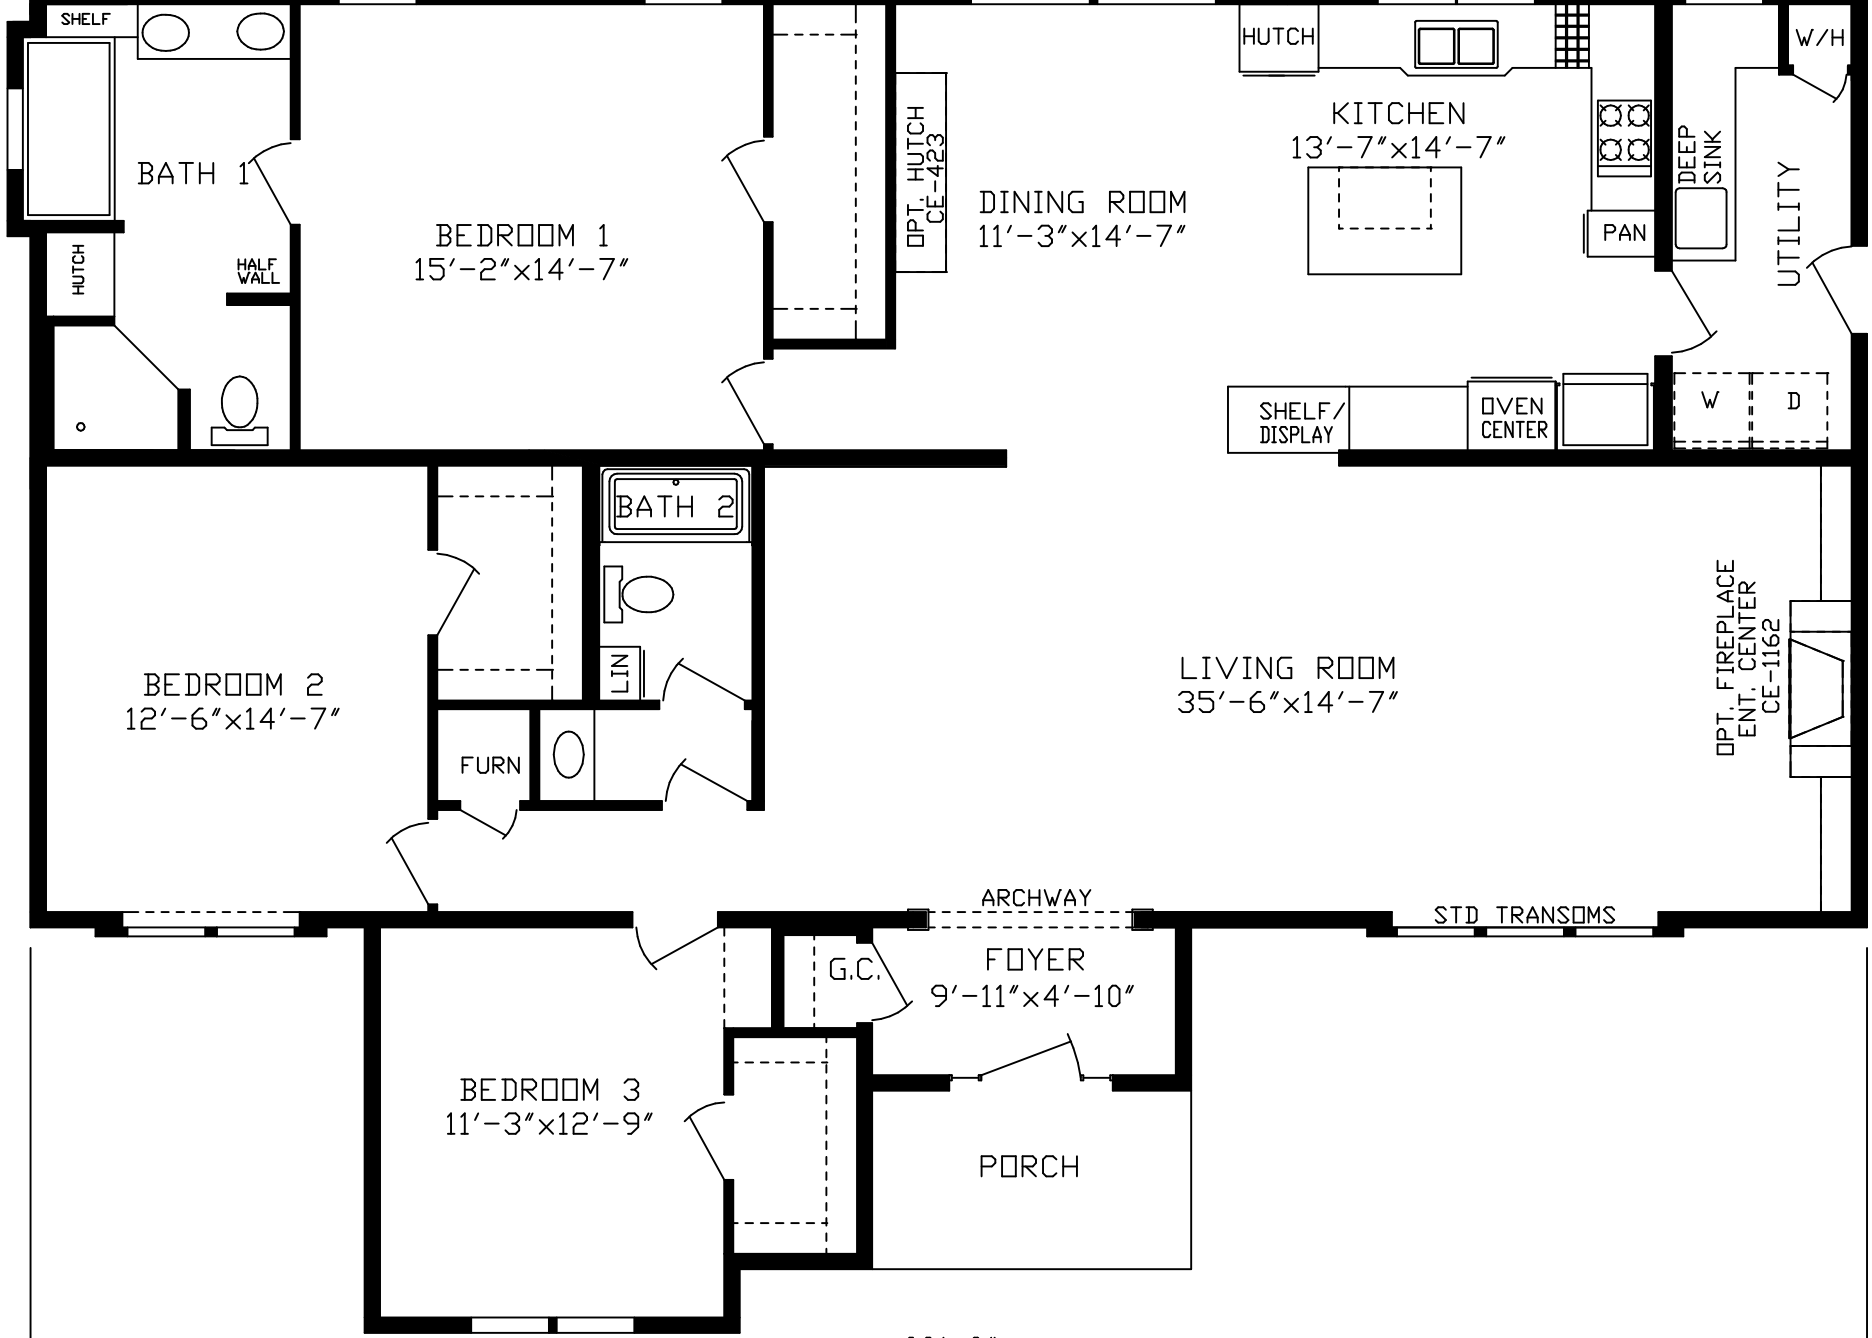

3240 GLASS BLK

©

60'-0"

30'-8"