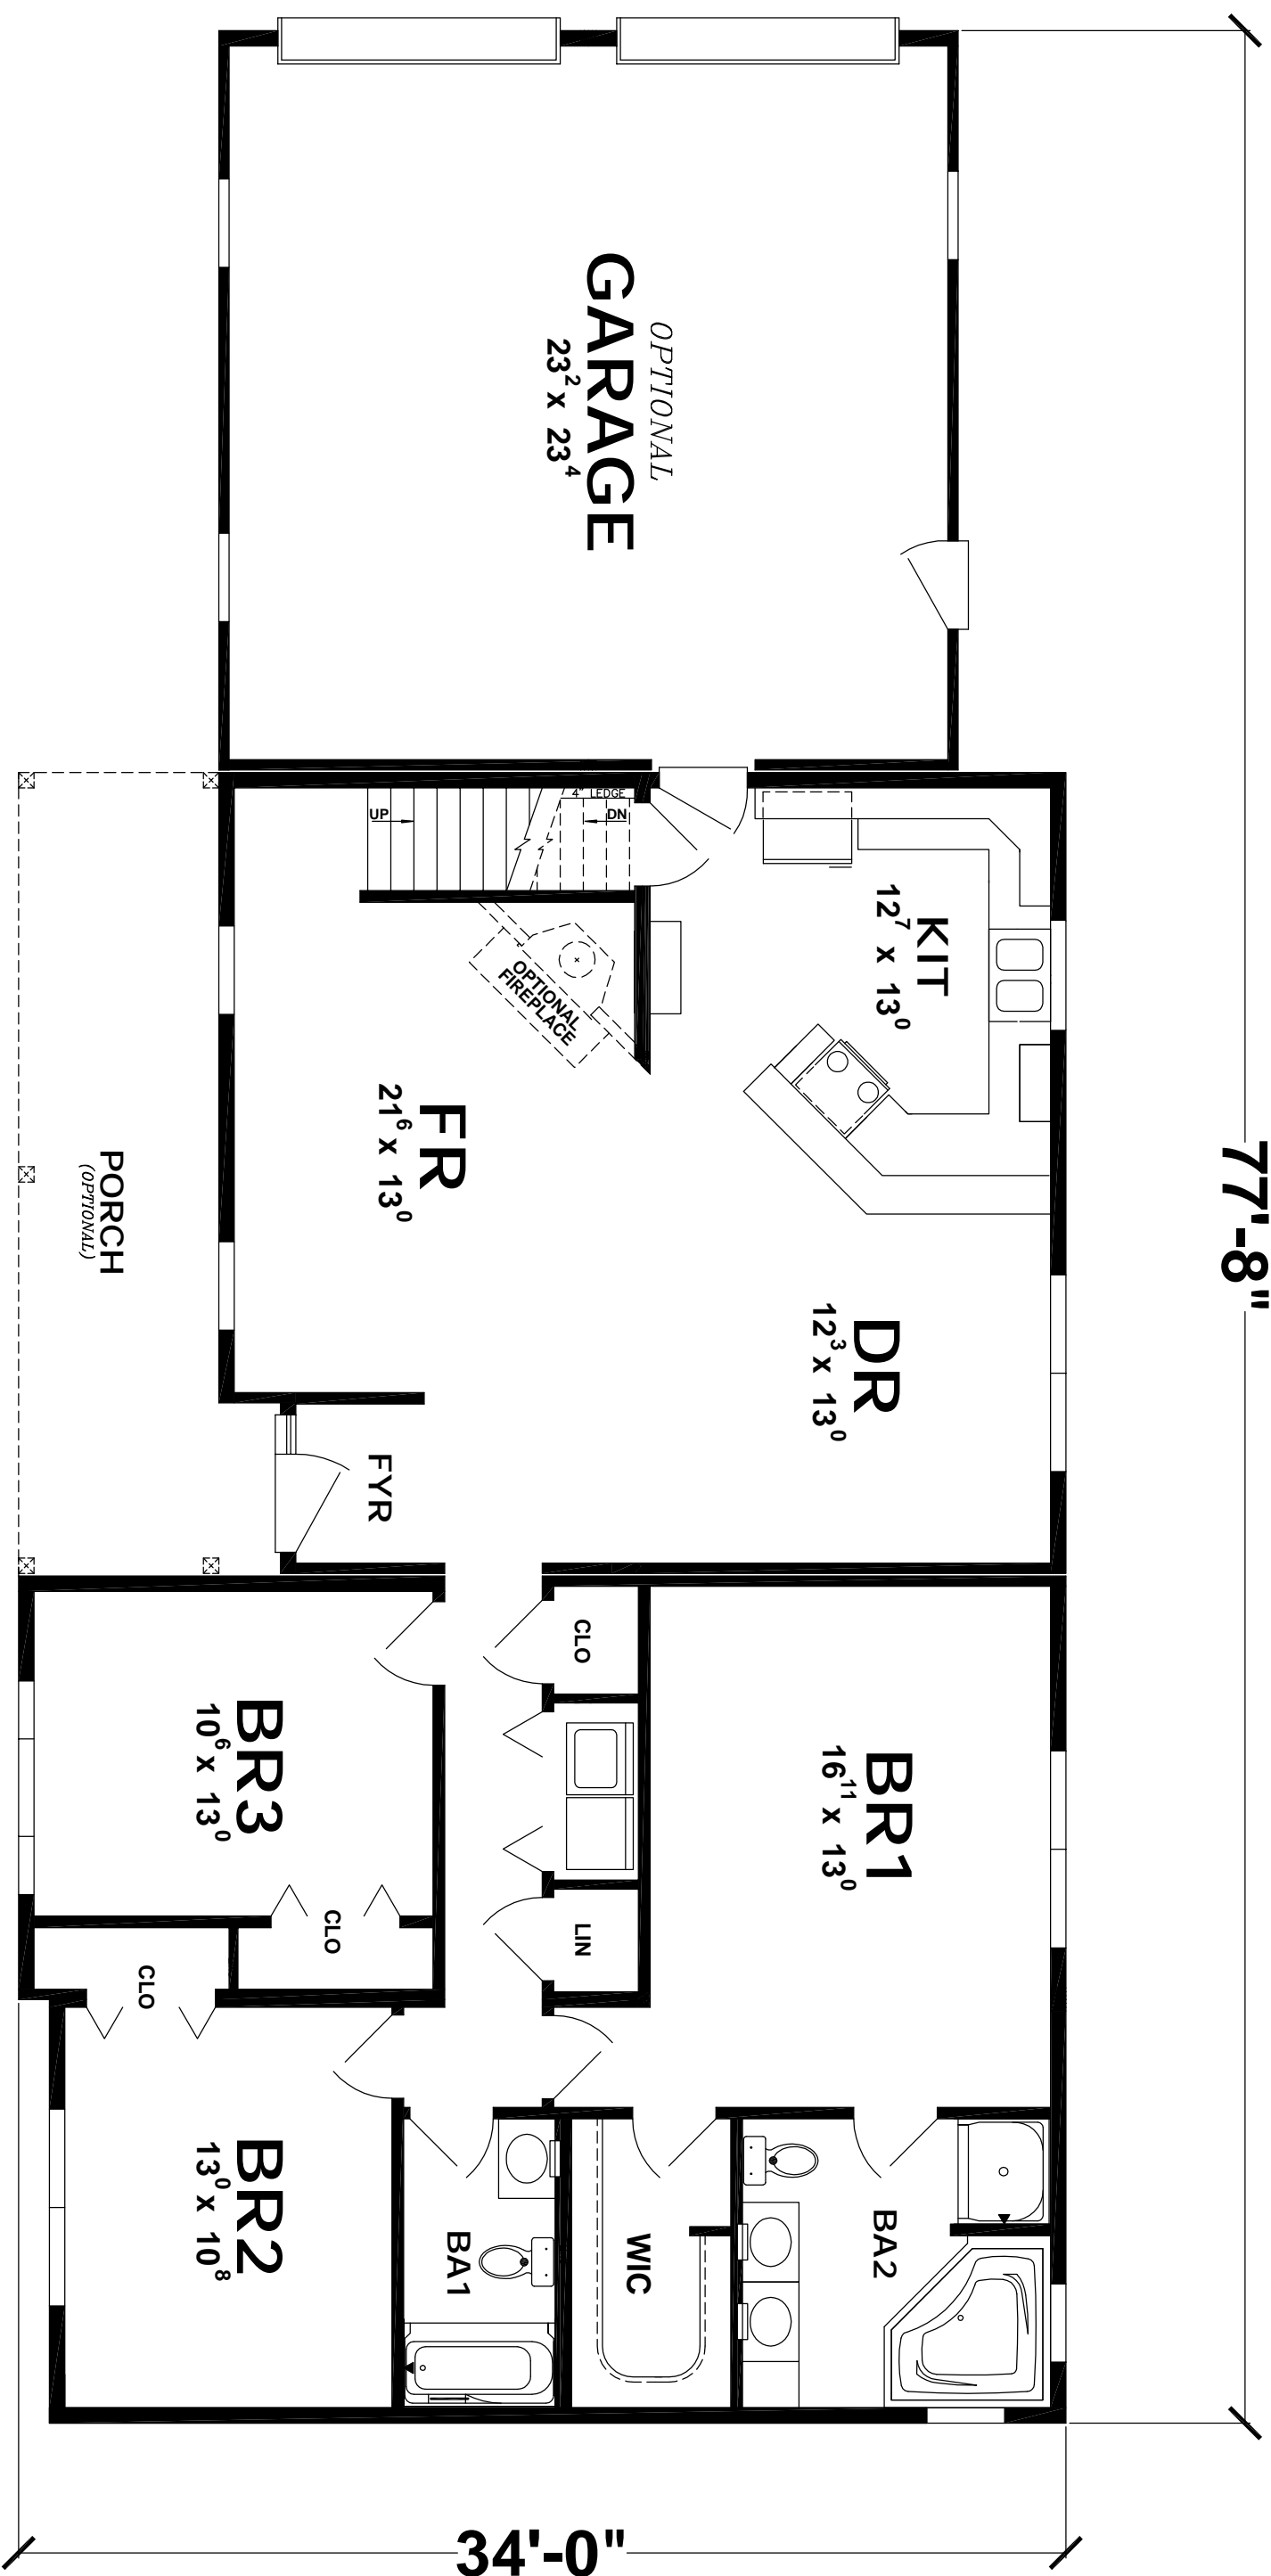

77'-8"

OPTIONAL
GARAGE
23² x 23⁴

KIT
12⁷ x 13⁰

DR
12³ x 13⁰

FR
21⁶ x 13⁰

PORCH
(OPTIONAL)

FYR

BR1
16¹¹ x 13⁰

BR3
10⁶ x 13⁰

BR2
13⁰ x 10⁸

34'-0"

OPTIONAL MASTER BATHROOM